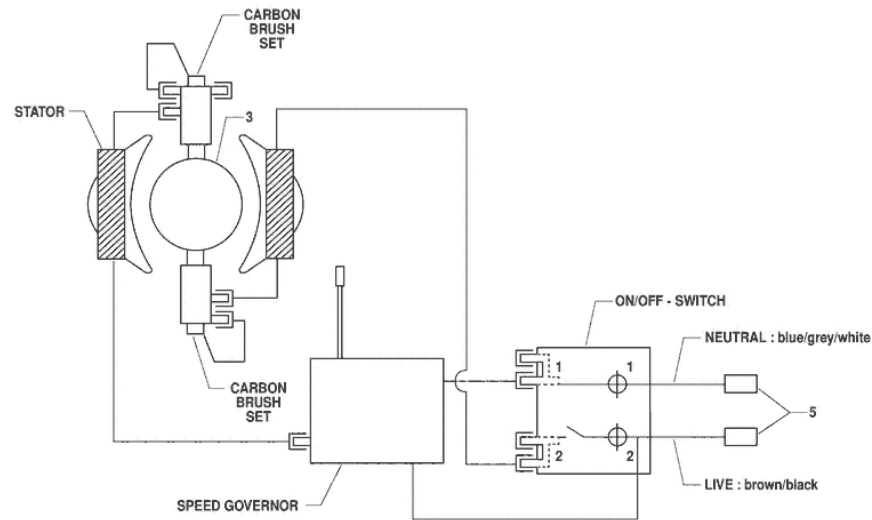

Illustration - Type - E

3 601 BB5 080
Issue | 23-06-13
Stand | **Fig./Abb. 2**

Anzugsmomente
Torque values
Couple de serrage
Pares de apriete
Pos. 4 = 0,5 - 0,8 Nm
39 = 7,0 - 9,0 Nm
45 = 23 - 27 Nm
47 = 2,0 - 2,5 Nm
48 = 0,8 - 1,1 Nm
50 = 1,2 - 1,8 Nm
55 = 1,5 - 1,9 Nm

Spare parts list

Item	Part Number	Description	Illustration
1	1 619 P20 936	Motor Housing	1
4	1 607 200 31S	Switch	1
5	1 607 000 386	Power supply cord EU 230V 4,15M 2 X 1,0MM H05 RN-F	1
6	1 600 703 039	Grommet	1
7	1 601 302 017	Fastening Clamp	1
8	1 619 P21 261	Nameplate	1
9	1 619 P20 970	Manufacturer's nameplate	1
14	1 619 P13 103	groove ball bearing	1
16	1 600 A00 RG1	Brush Holder	1
17	1 604 652 013	Spiral Spring	1
18	1 619 P11 487	Compression Spring	1
21	1 619 P20 983	Cap	1
22	1 619 P20 940	Adjusting Slide	1
23	1 619 P21 162	Switch Button	1
26	1 619 P21 374	Rubber Ring	1
27	1 600 206 025	Rubber Ring	1
28	1 619 P20 958	Intermediate Flange	1
29	1 619 P20 959	Air-Deflector Ring	1
33	1 610 210 101	O-Ring 26,0X2,0 MM	1
36	1 619 P00 987	Washer	1
37	1 619 P20 962	Damper	1
38	1 619 P20 960	Coupling Half	1
39	1 619 P20 961	Coupling Half	1
40	1 600 119 011	Retaining clip	1
42	1 619 P20 966	Protection Sleeve	1
44	1 619 P20 965	Washer	1
45	1 619 P20 964	Cap Nut	1
47	2 609 110 052	Special Screw	1
48	1 619 P00 220	Torx Oval-Head Screw 3X10	1
50	1 619 P00 105	Torx Oval-Head Screw 4X20	1
51	1 607 233 5NZ	Speed governor	1
55	1 619 P09 269	Torx Oval-Head Screw	1
650/1	1 619 P09 252	Lock nut	1
650/2	1 619 P10 661	Collet	1