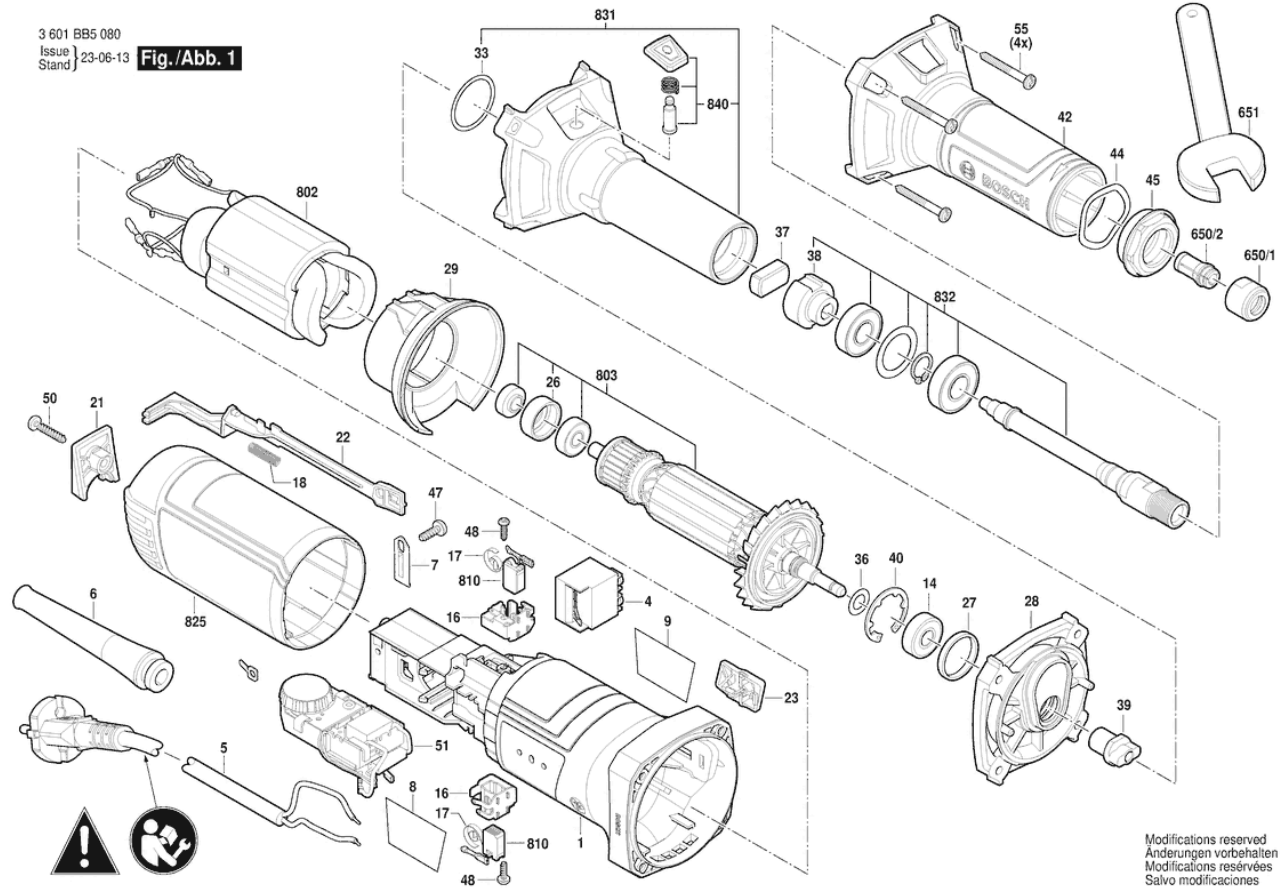

Illustration - Type - E

Illustration - Type - E

3 601 BB5 080  
 Issue | 23-06-13  
 Stand | **Fig./Abb. 2**

Anzugsmomente  
 Torque values  
 Couple de serrage  
 Pares de apriete  
 Pos. 4 = 0,5 - 0,8 Nm  
 39 = 7,0 - 9,0 Nm  
 45 = 23 - 27 Nm  
 47 = 2,0 - 2,5 Nm  
 48 = 0,8 - 1,1 Nm  
 50 = 1,2 - 1,8 Nm  
 55 = 1,5 - 1,9 Nm

## Spare parts list

Item	Part Number	Description	Illustration
1	1 619 P20 936	Motor Housing	1
4	1 607 200 31S	Switch	1
5	1 607 000 386	Power supply cord EU 230V 4,15M 2 X 1,0MM H05 RN-F	1
6	1 600 703 039	Grommet	1
7	1 601 302 017	Fastening Clamp	1
8	1 619 P21 261	Nameplate	1
9	1 619 P20 970	Manufacturer's nameplate	1
14	1 619 P13 103	groove ball bearing	1
16	1 600 A00 RG1	Brush Holder	1
17	1 604 652 013	Spiral Spring	1
18	1 619 P11 487	Compression Spring	1
21	1 619 P20 983	Cap	1
22	1 619 P20 940	Adjusting Slide	1
23	1 619 P21 162	Switch Button	1
26	1 619 P21 374	Rubber Ring	1
27	1 600 206 025	Rubber Ring	1
28	1 619 P20 958	Intermediate Flange	1
29	1 619 P20 959	Air-Deflector Ring	1
33	1 610 210 101	O-Ring 26,0X2,0 MM	1
36	1 619 P00 987	Washer	1
37	1 619 P20 962	Damper	1
38	1 619 P20 960	Coupling Half	1
39	1 619 P20 961	Coupling Half	1
40	1 600 119 011	Retaining clip	1
42	1 619 P20 966	Protection Sleeve	1
44	1 619 P20 965	Washer	1
45	1 619 P20 964	Cap Nut	1
47	2 609 110 052	Special Screw	1
48	1 619 P00 220	Torx Oval-Head Screw 3X10	1
50	1 619 P00 105	Torx Oval-Head Screw 4X20	1
51	1 607 233 5NZ	Speed governor	1
55	1 619 P09 269	Torx Oval-Head Screw	1
650/1	1 619 P09 252	Lock nut	1
650/2	1 619 P10 661	Collet	1

**Spare parts list**

<b>Item</b>	<b>Part Number</b>	<b>Description</b>	<b>Illustration</b>
651	1 619 P21 169	Single-Head Eng. Wrench	1
802	1 619 P21 344	Field	1
803	1 619 P21 346	Armature	1
810	1 619 P21 172	Carbon-Brush Set	1
825	1 619 P21 173	Housing Cover	1
831	1 619 P21 349	Spindle Housing	1
832	1 619 P21 348	Spindle Assembly	1
840	1 619 P21 354	Push Button	1